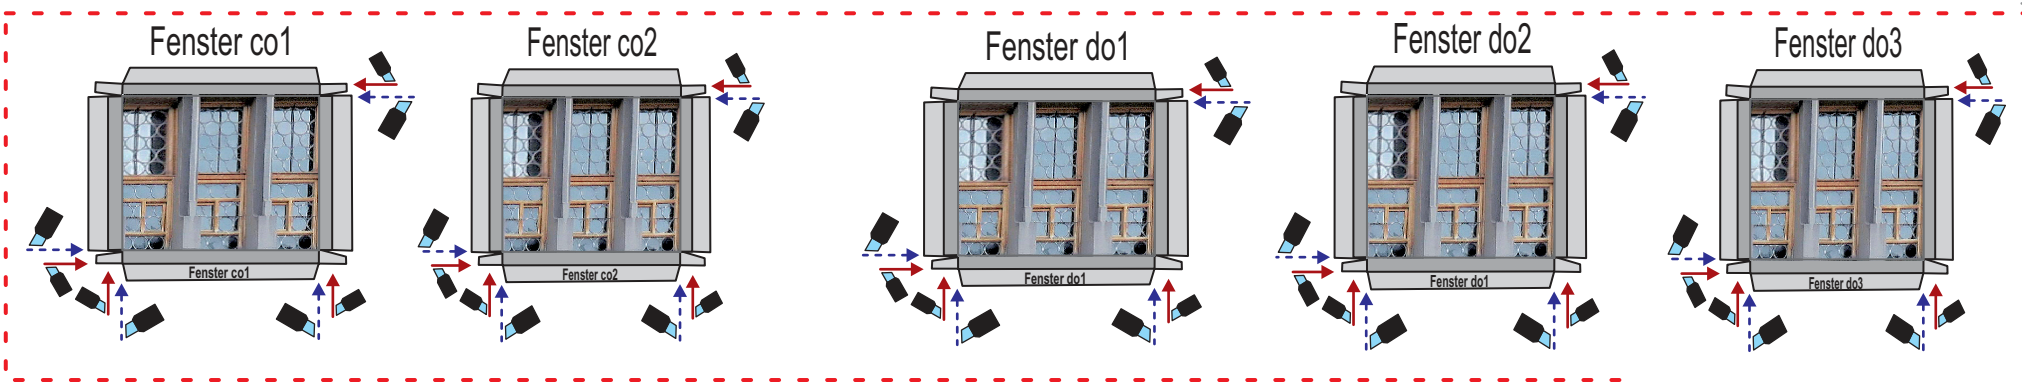

# Modellbausatz Weberzunftthaus in D-88239 Wangen/Allgäu

(c) 2016 Dieter Welz, Ulm | www.wediul.de

wediul.de

**Ausschneide-  
bogen**

im freien Download

Wand a

Wangen/Allgäu Weberzunftthaus M 1:87(HO) - Modellbau-Bogen 2 (c) 2016 www.wediul.de

Mauerbogen (anpassen)

Schrägdach-Schiene anpassen

Schrägdach-Schiene anpassen

Dach innen

Dachverklebung