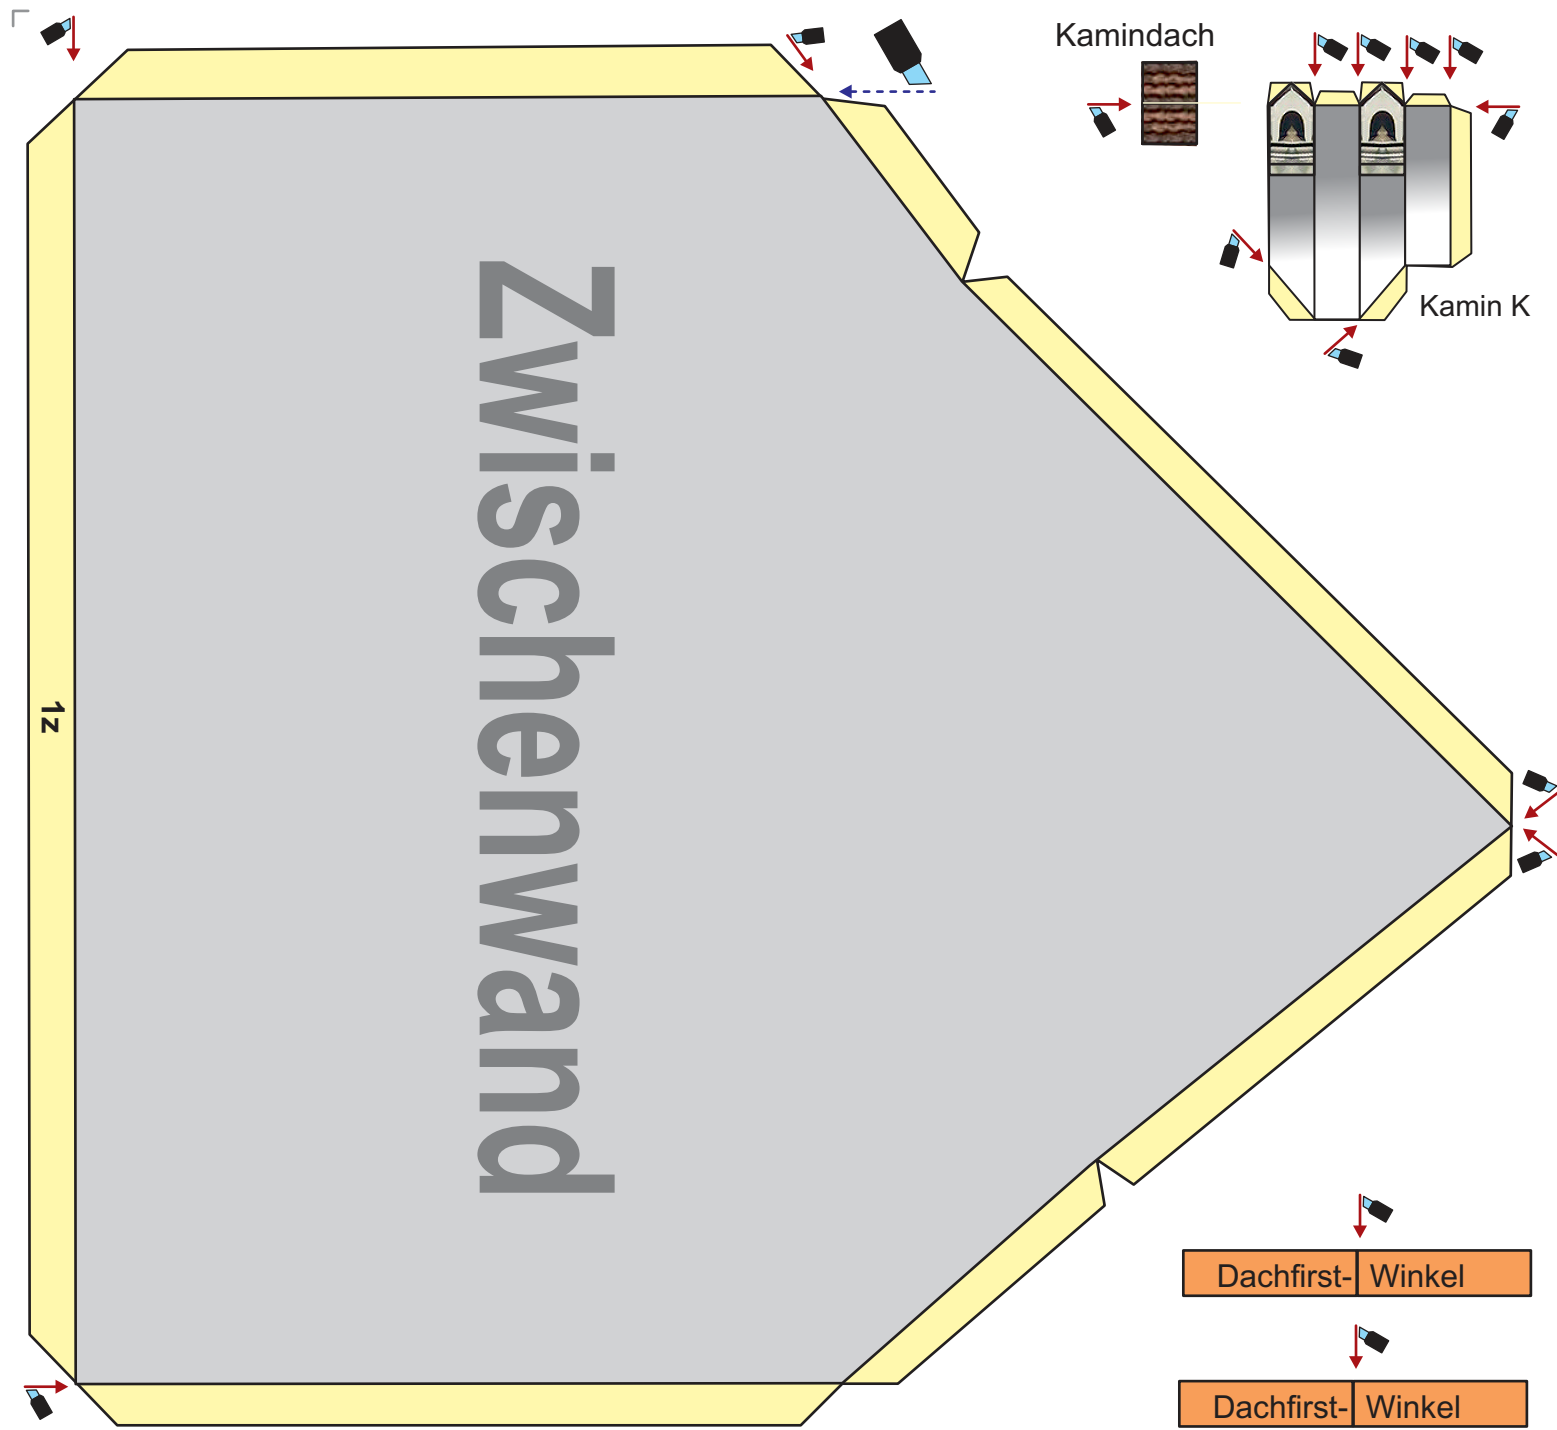

# Modellbausatz Weberzunftthaus in D-88239 Wangen/Allgäu

(c) 2016 Dieter Welz, Ulm | www.wediul.de

wediul.de

**Ausschneide-  
bogen**

im freien Download

Wand a

Wangen/Allgäu Weberzunftthaus M 1:87(HO) - Modellbau-Bogen 2 (c) 2016 www.wediul.de

Mauerbogen (anpassen)

Schrägdach-Schiene anpassen

Schrägdach-Schiene anpassen

Dach innen

Dachverklebung