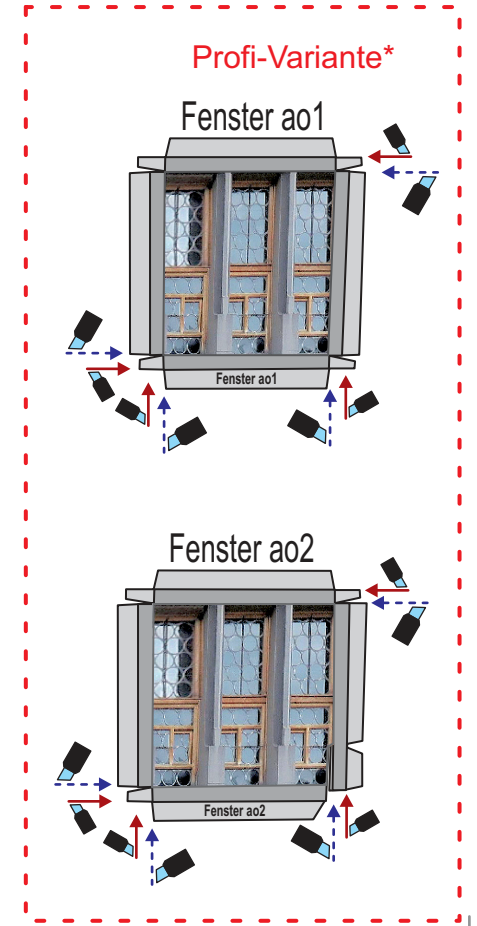

# Modellbausatz Weberzunftthaus in D-88239 Wangen/Allgäu

(c) 2016 Dieter Welz, Ulm | www.wediul.de

wediul.de

**Ausschneide-  
bogen**

im freien Download

Wand a

Wangen/Allgäu Weberzunftthaus M 1:87(HO) - Modellbau-Bogen 2 (c) 2016 www.wediul.de

Mauerbogen (anpassen)

Schrägdach-Schiene anpassen

Schrägdach-Schiene anpassen

Dach innen

Dachverklebung