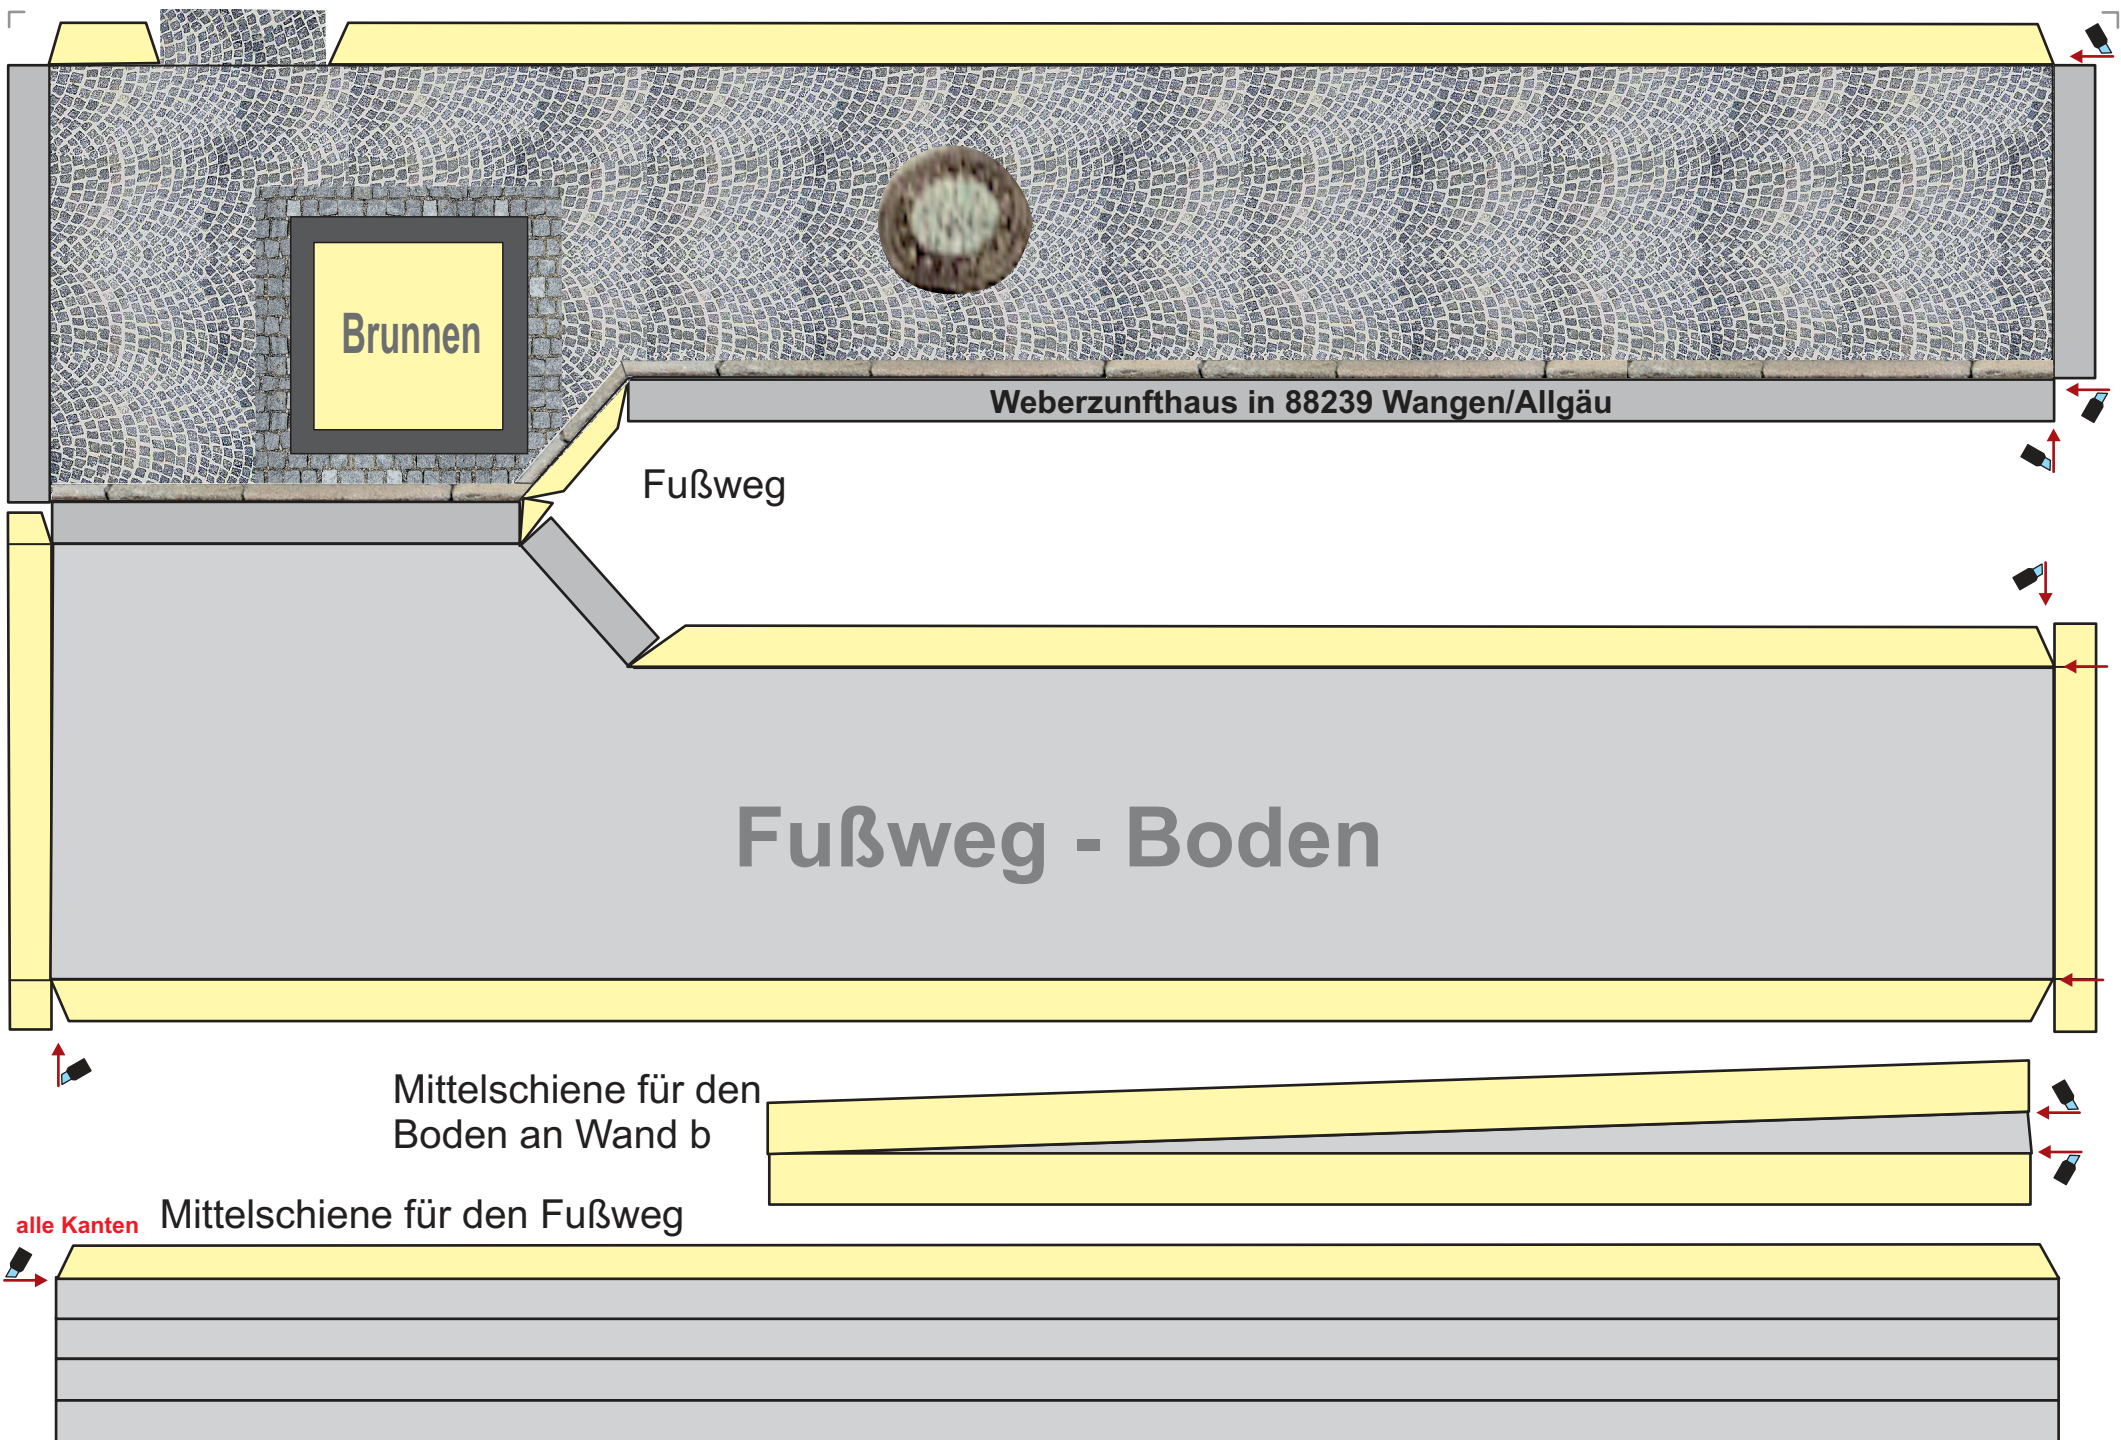

# Modellbausatz Weberzunftthaus in D-88239 Wangen/Allgäu

(c) 2016 Dieter Welz, Ulm | www.wediul.de

wediul.de

**Ausschneide-  
bogen**

im freien Download

Wand a

Wangen/Allgäu Weberzunftthaus M 1:87(HO) - Modellbau-Bogen 2 (c) 2016 www.wediul.de

Mauerbogen (anpassen)

Schrägdach-Schiene anpassen

Schrägdach-Schiene anpassen

Dach innen

Dachverklebung