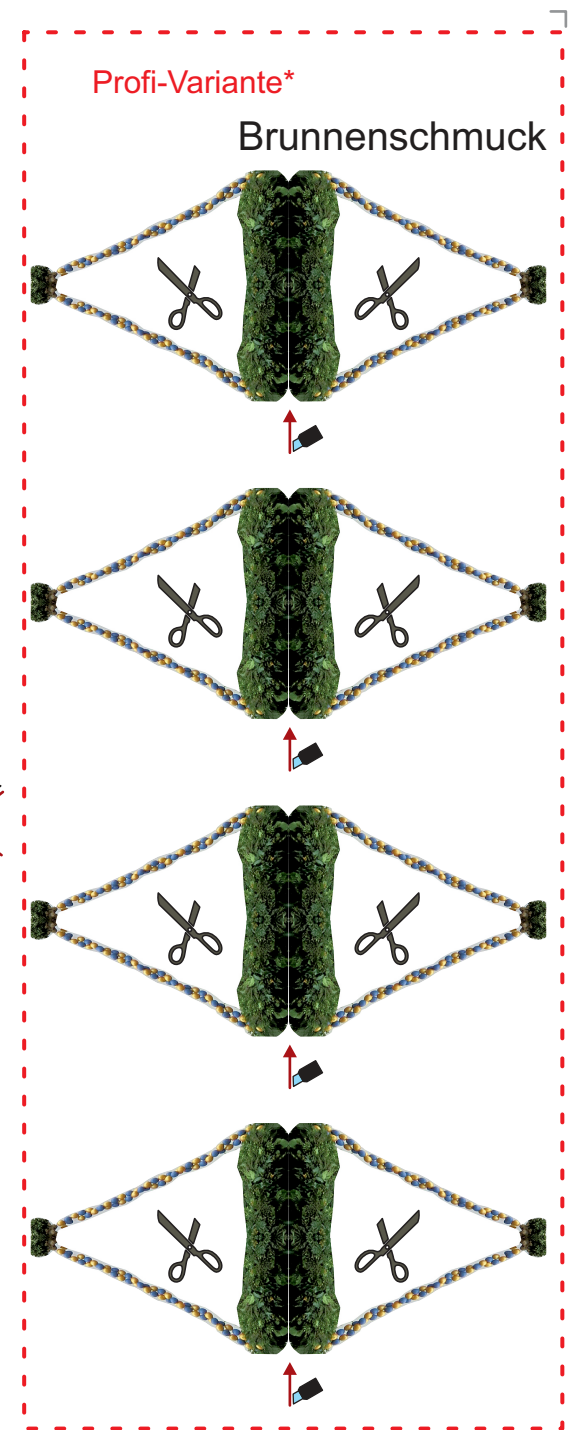

# Modellbausatz Weberzunftthaus in D-88239 Wangen/Allgäu

(c) 2016 Dieter Welz, Ulm | www.wediul.de

wediul.de

**Ausschneide-  
bogen**

im freien Download

Wand a

Wangen/Allgäu Weberzunftthaus M 1:87(HO) - Modellbau-Bogen 2 (c) 2016 www.wediul.de

Mauerbogen (anpassen)

Schrägdach-Schiene anpassen

Schrägdach-Schiene anpassen

Dach innen

Dachverklebung