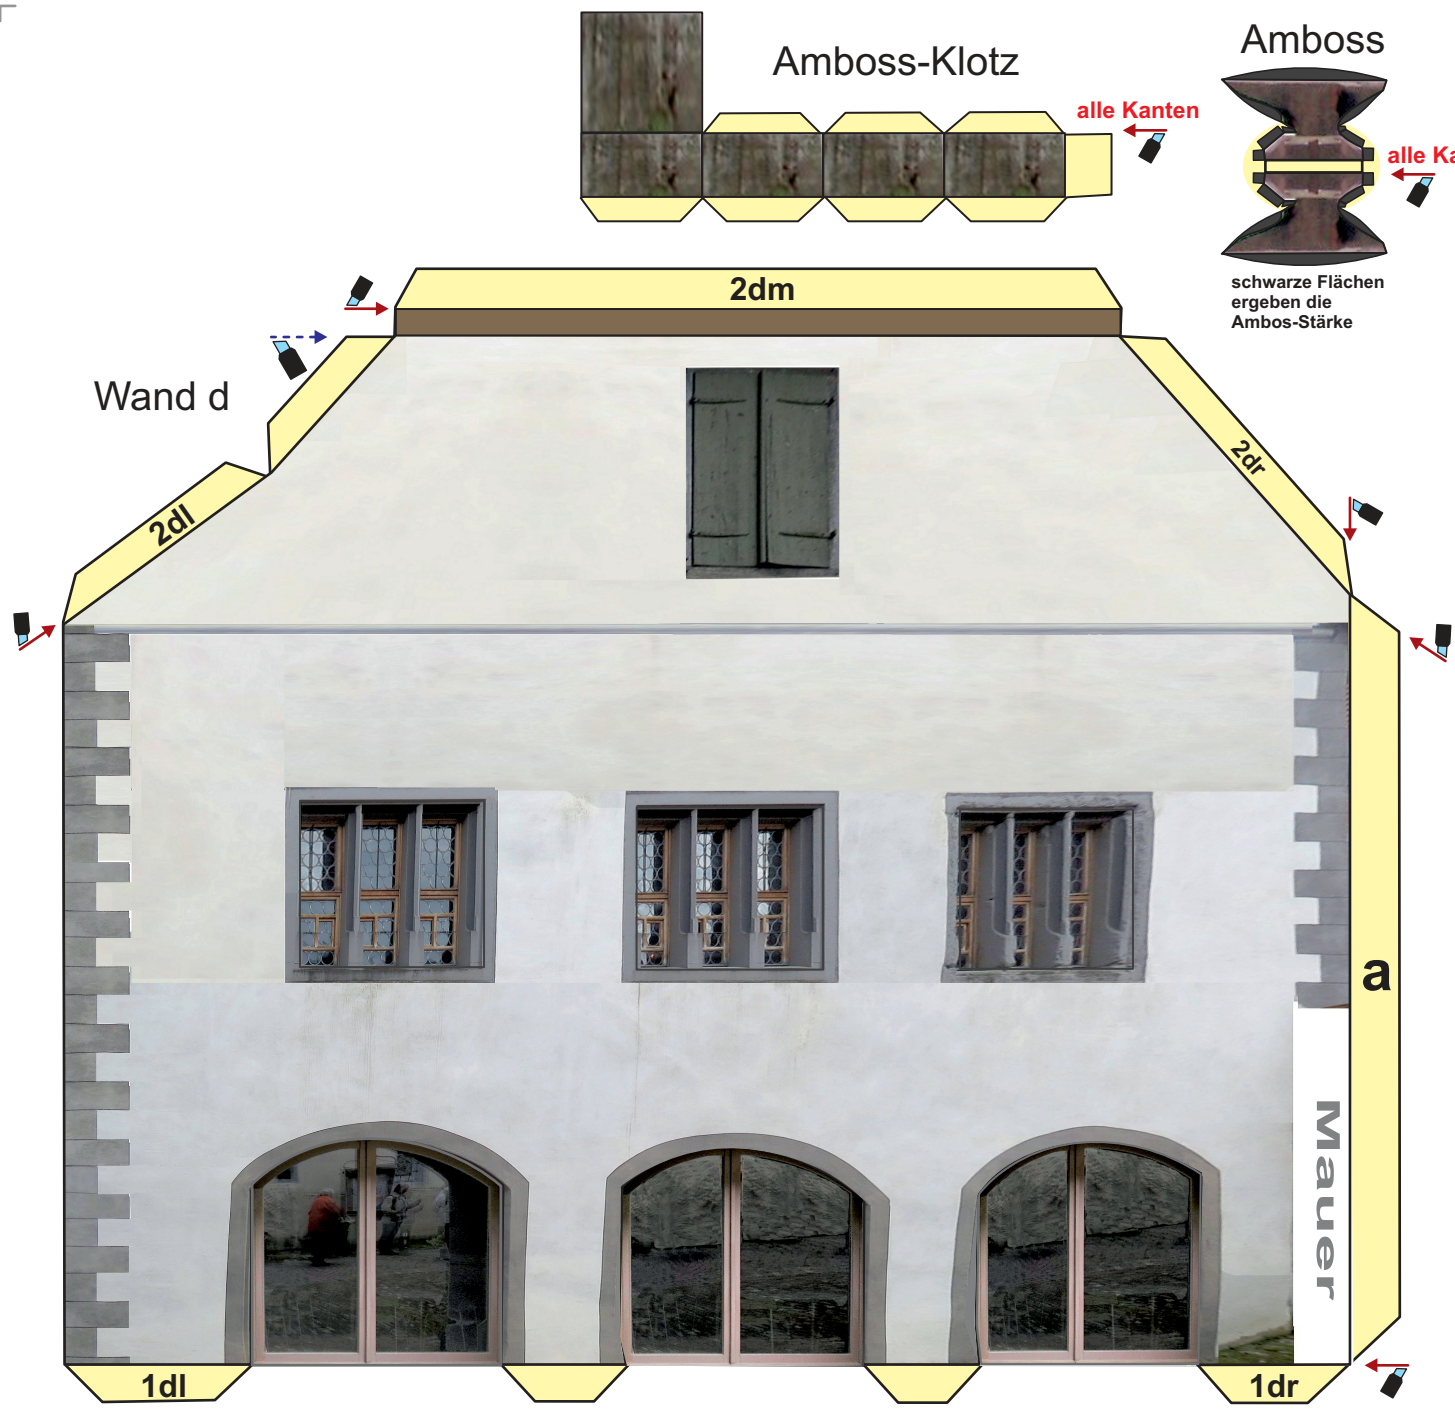

# Modellbausatz Weberzunftthaus in D-88239 Wangen/Allgäu

(c) 2016 Dieter Welz, Ulm | www.wediul.de

wediul.de

**Ausschneide-  
bogen**

im freien Download

Wand a

Wangen/Allgäu Weberzunftthaus M 1:87(HO) - Modellbau-Bogen 2 (c) 2016 www.wediul.de

Mauerbogen (anpassen)

Schrägdach-Schiene anpassen

Schrägdach-Schiene anpassen

Dach innen

Dachverklebung