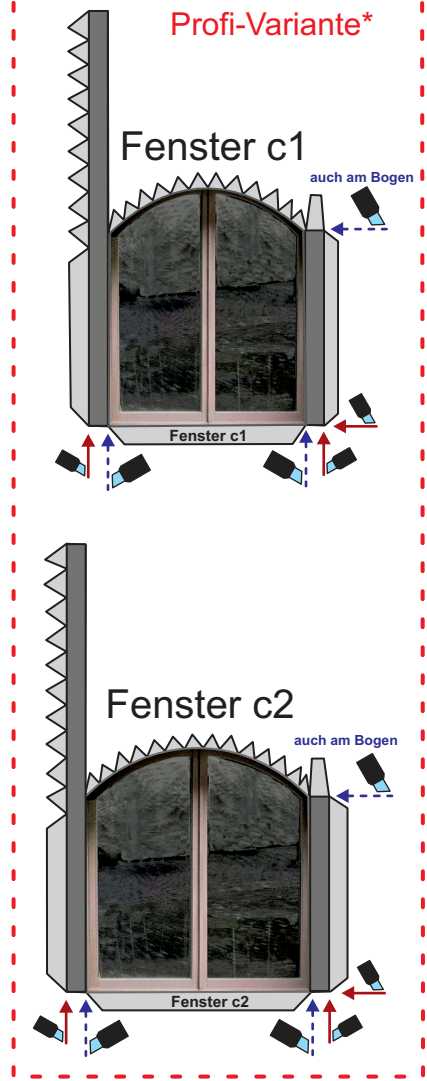

# Modellbausatz Weberzunftthaus in D-88239 Wangen/Allgäu

(c) 2016 Dieter Welz, Ulm | www.wediul.de

wediul.de

**Ausschneide-  
bogen**

im freien Download

Wand a

Wangen/Allgäu Weberzunftthaus M 1:87(HO) - Modellbau-Bogen 2 (c) 2016 www.wediul.de

Mauerbogen (anpassen)

Schrägdach-Schiene anpassen

Schrägdach-Schiene anpassen

Dach innen

Dachverklebung