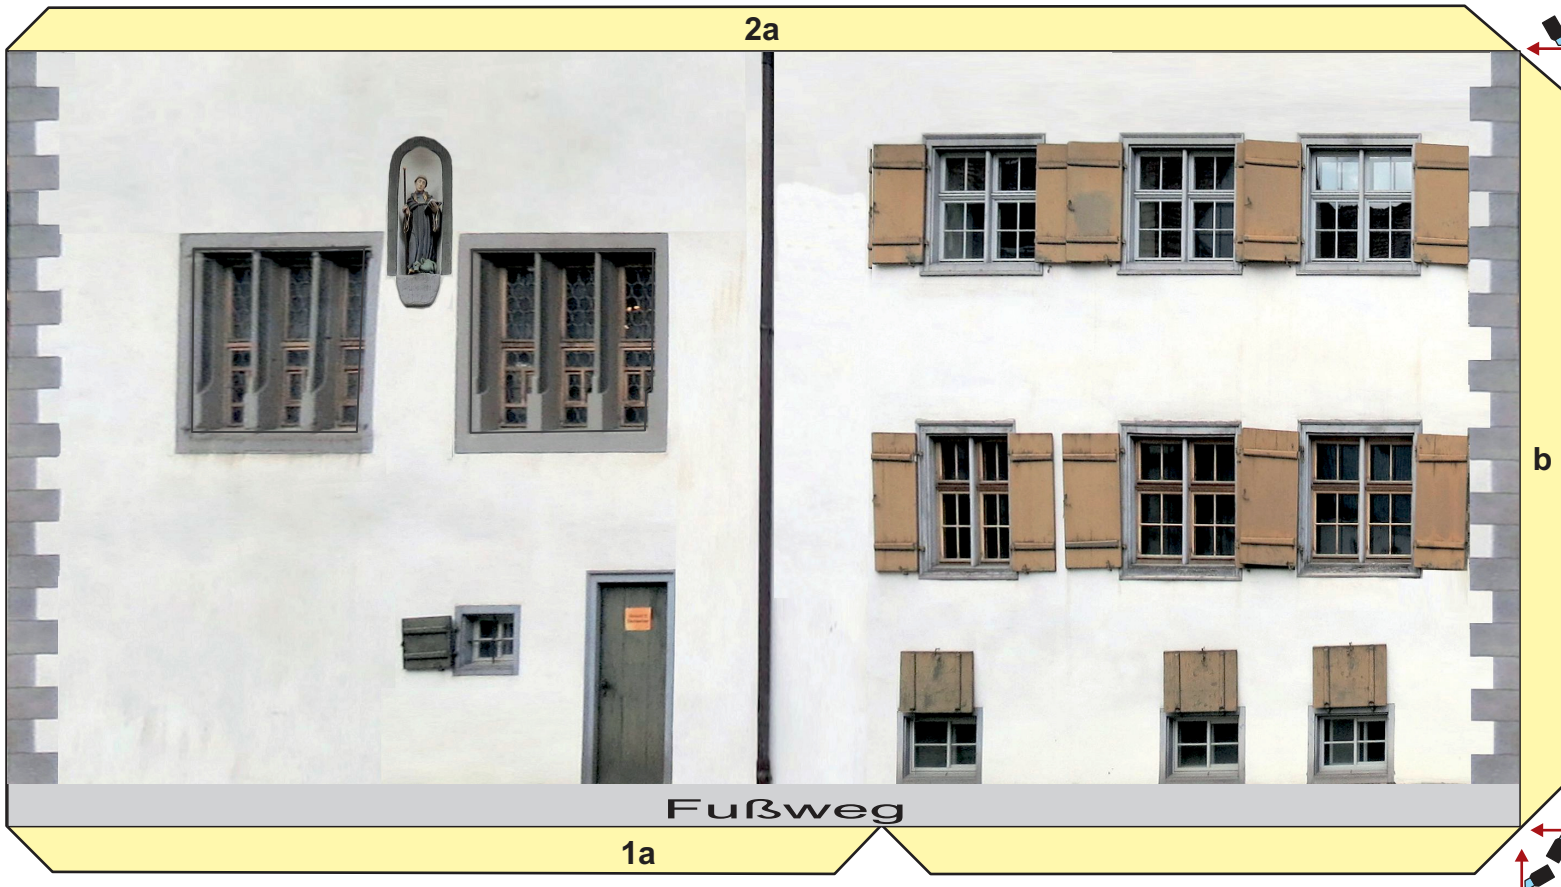

# Modellbausatz Weberzunftthaus in D-88239 Wangen/Allgäu

(c) 2016 Dieter Welz, Ulm | www.wediul.de

wediul.de

**Ausschneide-  
bogen**

im freien Download

Wand a

Wangen/Allgäu Weberzunftthaus M 1:87(HO) - Modellbau-Bogen 2 (c) 2016 www.wediul.de

Mauerbogen (anpassen)

Schrägdach-Schiene anpassen

Schrägdach-Schiene anpassen

Dach innen

Dachverklebung