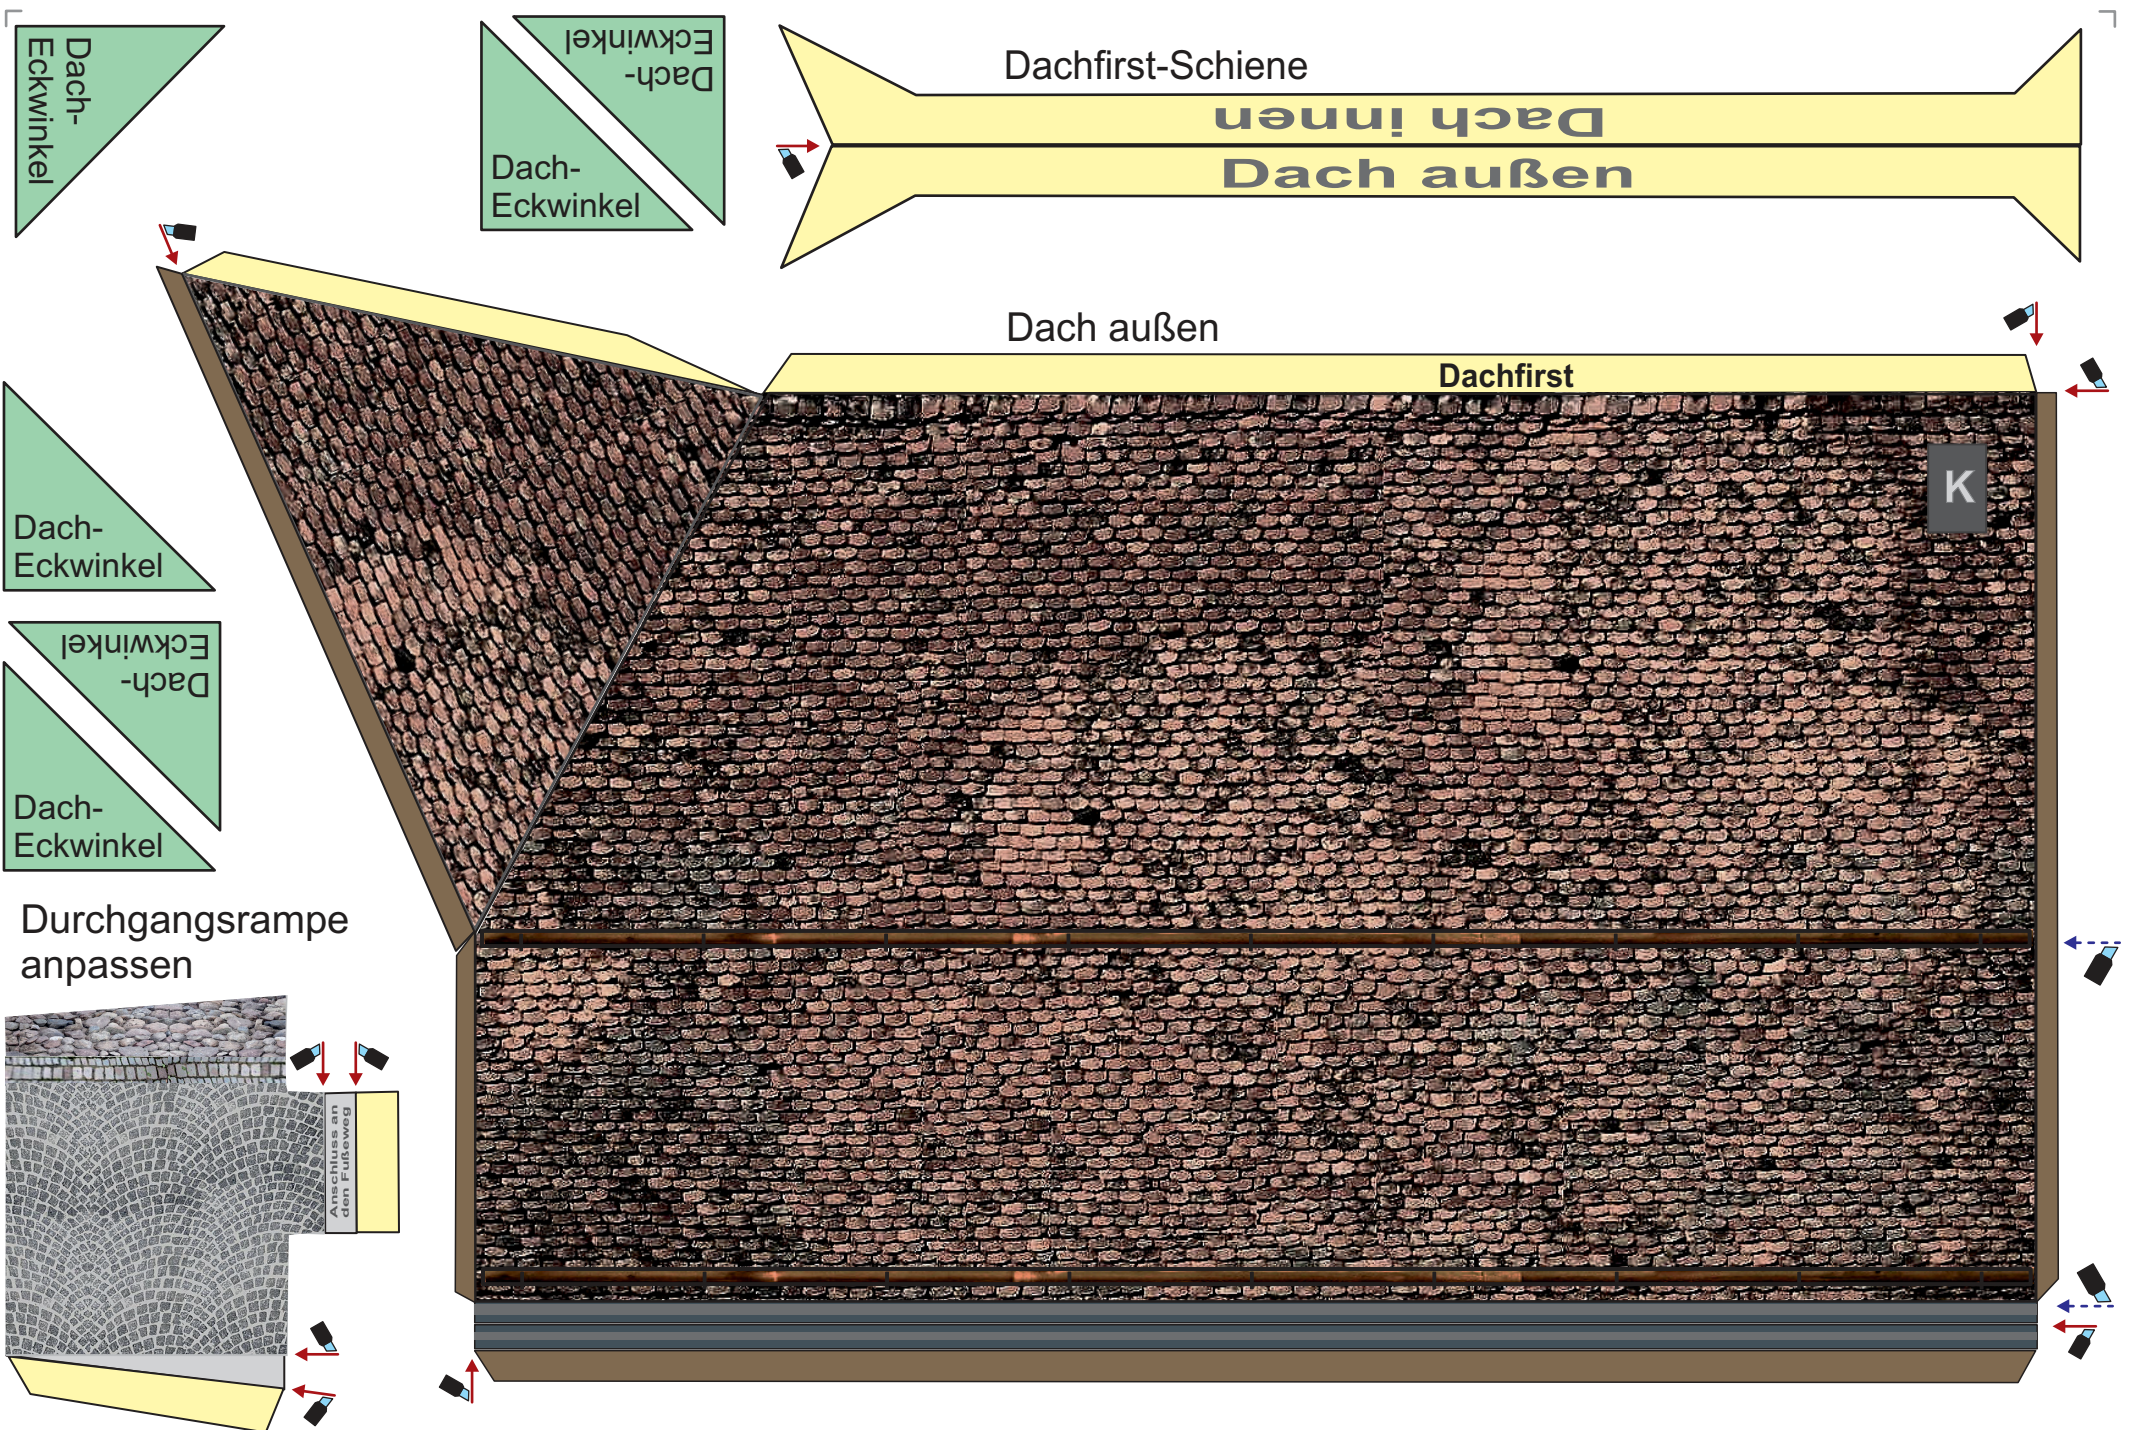

# Modellbausatz Weberzunftthaus in D-88239 Wangen/Allgäu

(c) 2016 Dieter Welz, Ulm | www.wediul.de

wediul.de

**Ausschneide-  
bogen**

im freien Download

Wand a

Wangen/Allgäu Weberzunftthaus M 1:87(HO) - Modellbau-Bogen 2 (c) 2016 www.wediul.de

Mauerbogen (anpassen)

Schrägdach-Schiene anpassen

Schrägdach-Schiene anpassen

Dach innen

Dachverklebung