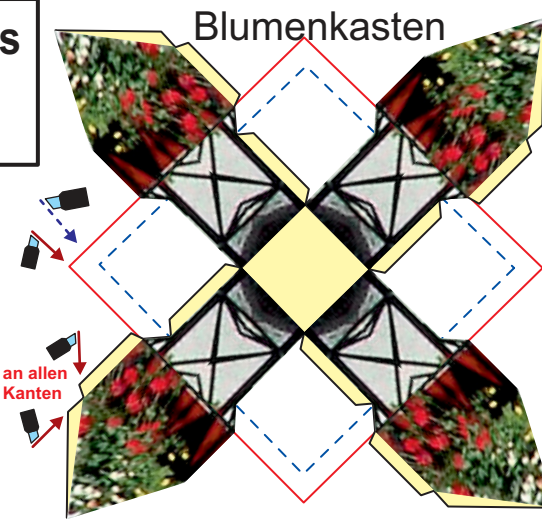

# Modellbausatz Weberzunftthaus in D-88239 Wangen/Allgäu

(c) 2016 Dieter Welz, Ulm | www.wediul.de

wediul.de

**Ausschneide-  
bogen**

im freien Download

Wand a

Wangen/Allgäu Weberzunftthaus M 1:87(HO) - Modellbau-Bogen 2 (c) 2016 www.wediul.de

Mauerbogen (anpassen)

Schrägdach-Schiene anpassen

Schrägdach-Schiene anpassen

Dach innen

Dachverklebung