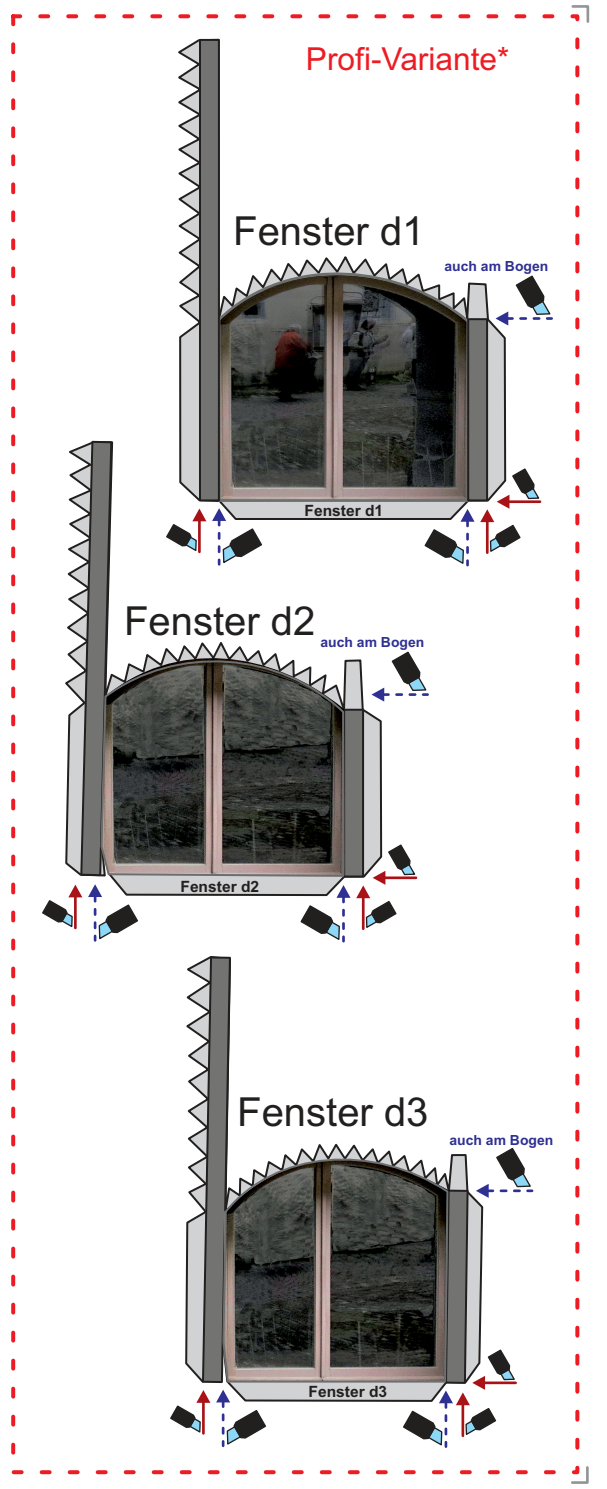

# Modellbausatz Weberzunftthaus in D-88239 Wangen/Allgäu

(c) 2016 Dieter Welz, Ulm | www.wediul.de

wediul.de

**Ausschneide-  
bogen**

im freien Download

Wand a

Wangen/Allgäu Weberzunftthaus M 1:87(HO) - Modellbau-Bogen 2 (c) 2016 www.wediul.de

Mauerbogen (anpassen)

Schrägdach-Schiene anpassen

Schrägdach-Schiene anpassen

Dach innen

Dachverklebung