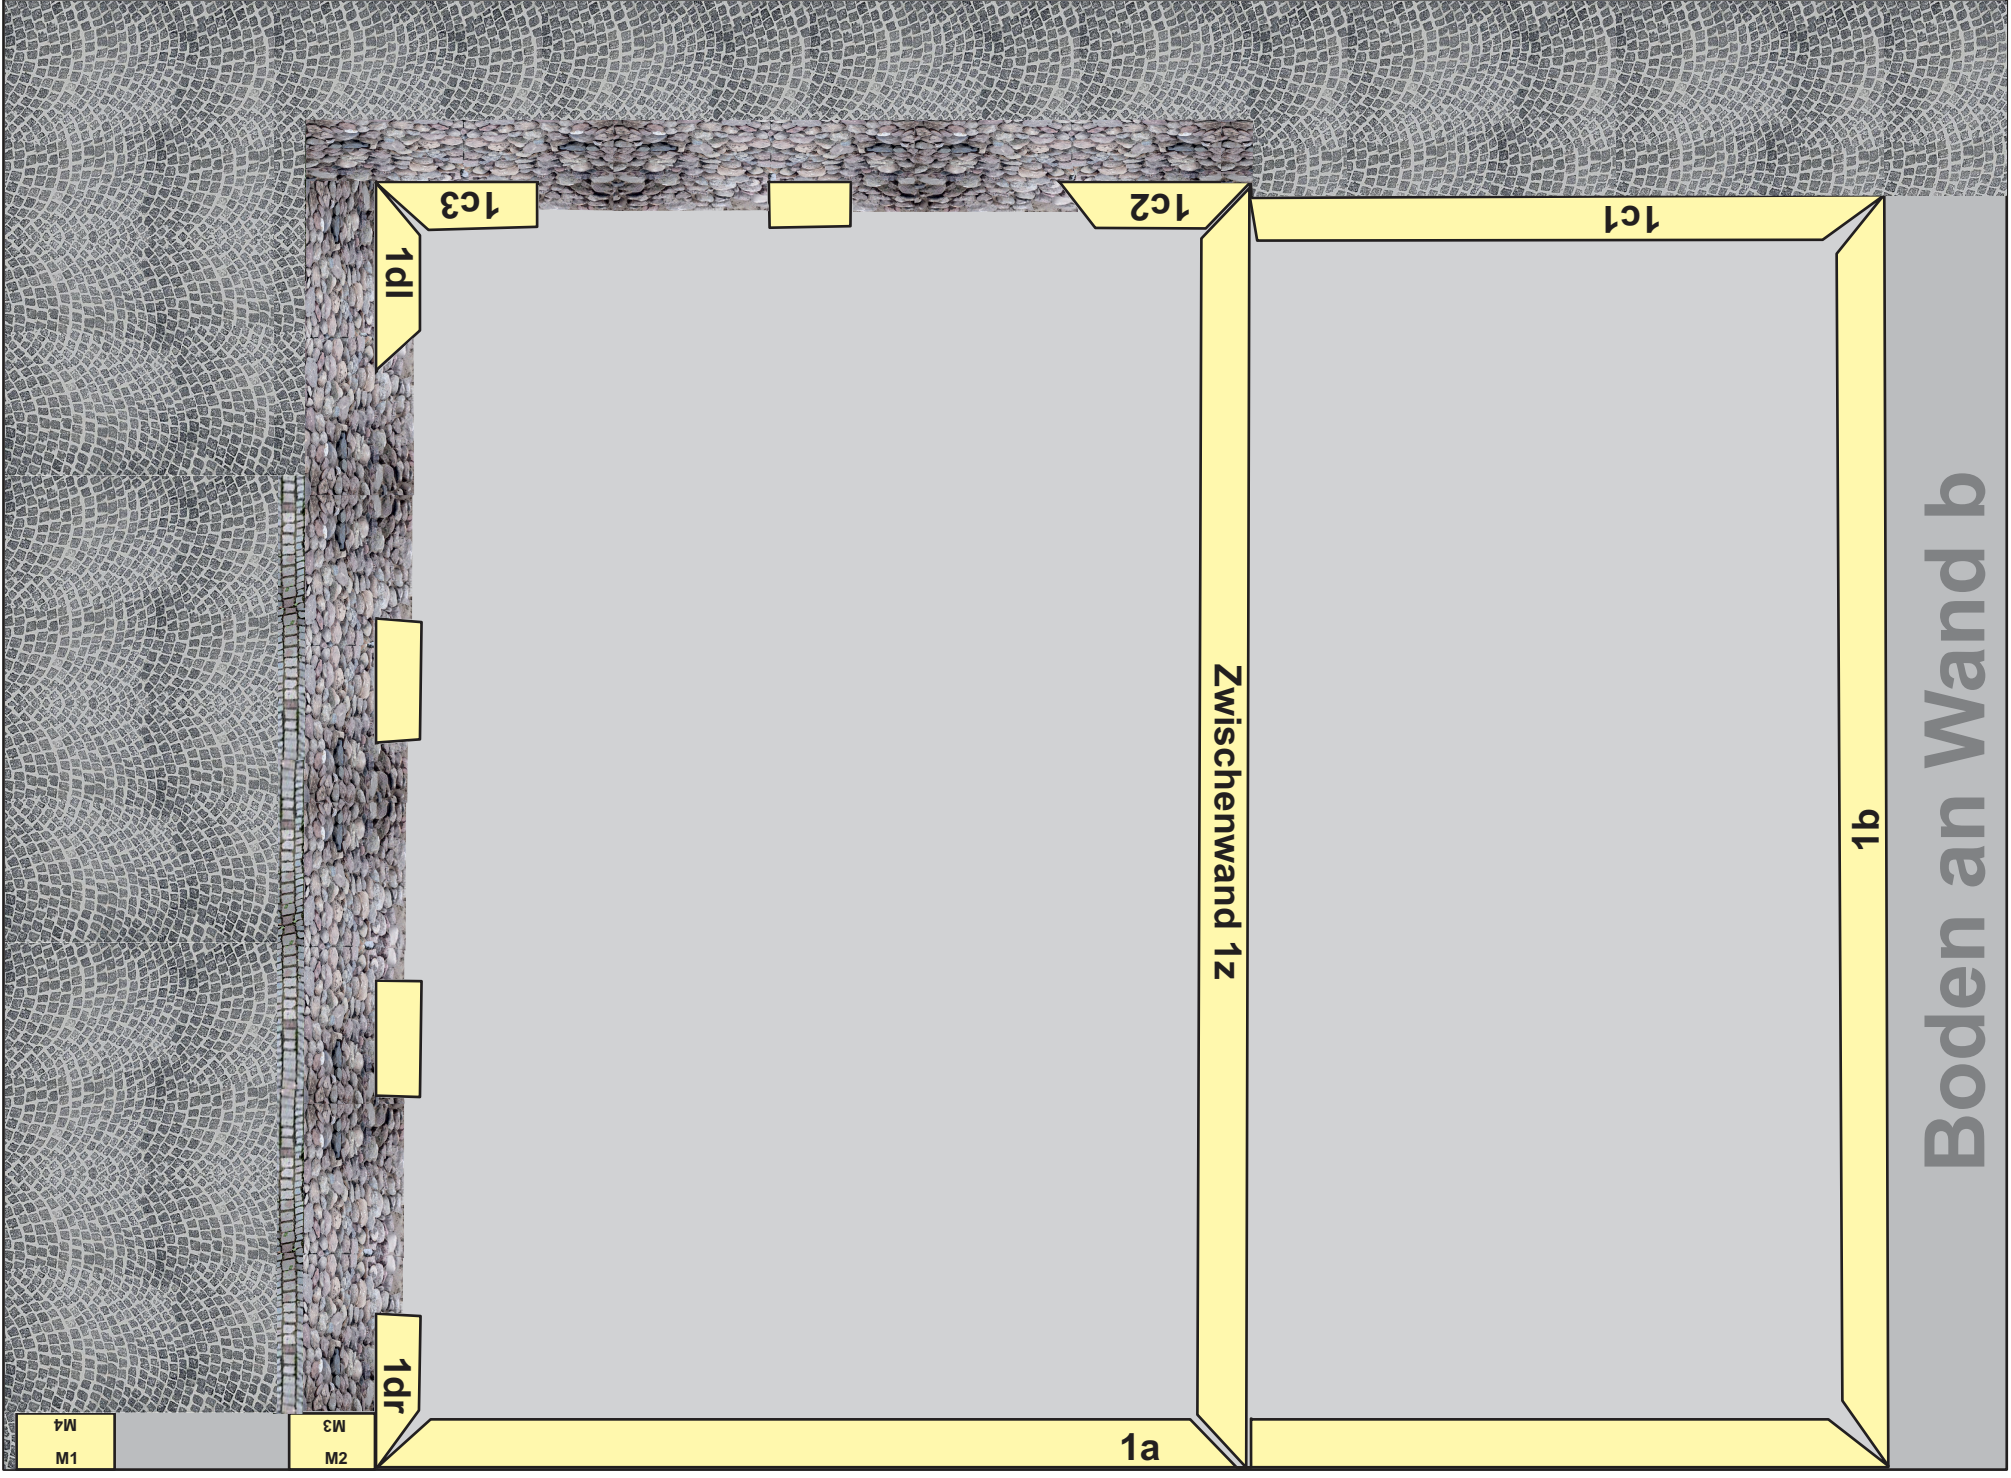

# Modellbausatz Weberzunftthaus in D-88239 Wangen/Allgäu

(c) 2016 Dieter Welz, Ulm | www.wediul.de

wediul.de

**Ausschneide-  
bogen**

im freien Download

Wand a

Wangen/Allgäu Weberzunftthaus M 1:87(HO) - Modellbau-Bogen 2 (c) 2016 www.wediul.de

Mauerbogen (anpassen)

Schrägdach-Schiene anpassen

Schrägdach-Schiene anpassen

Dach innen

Dachverklebung