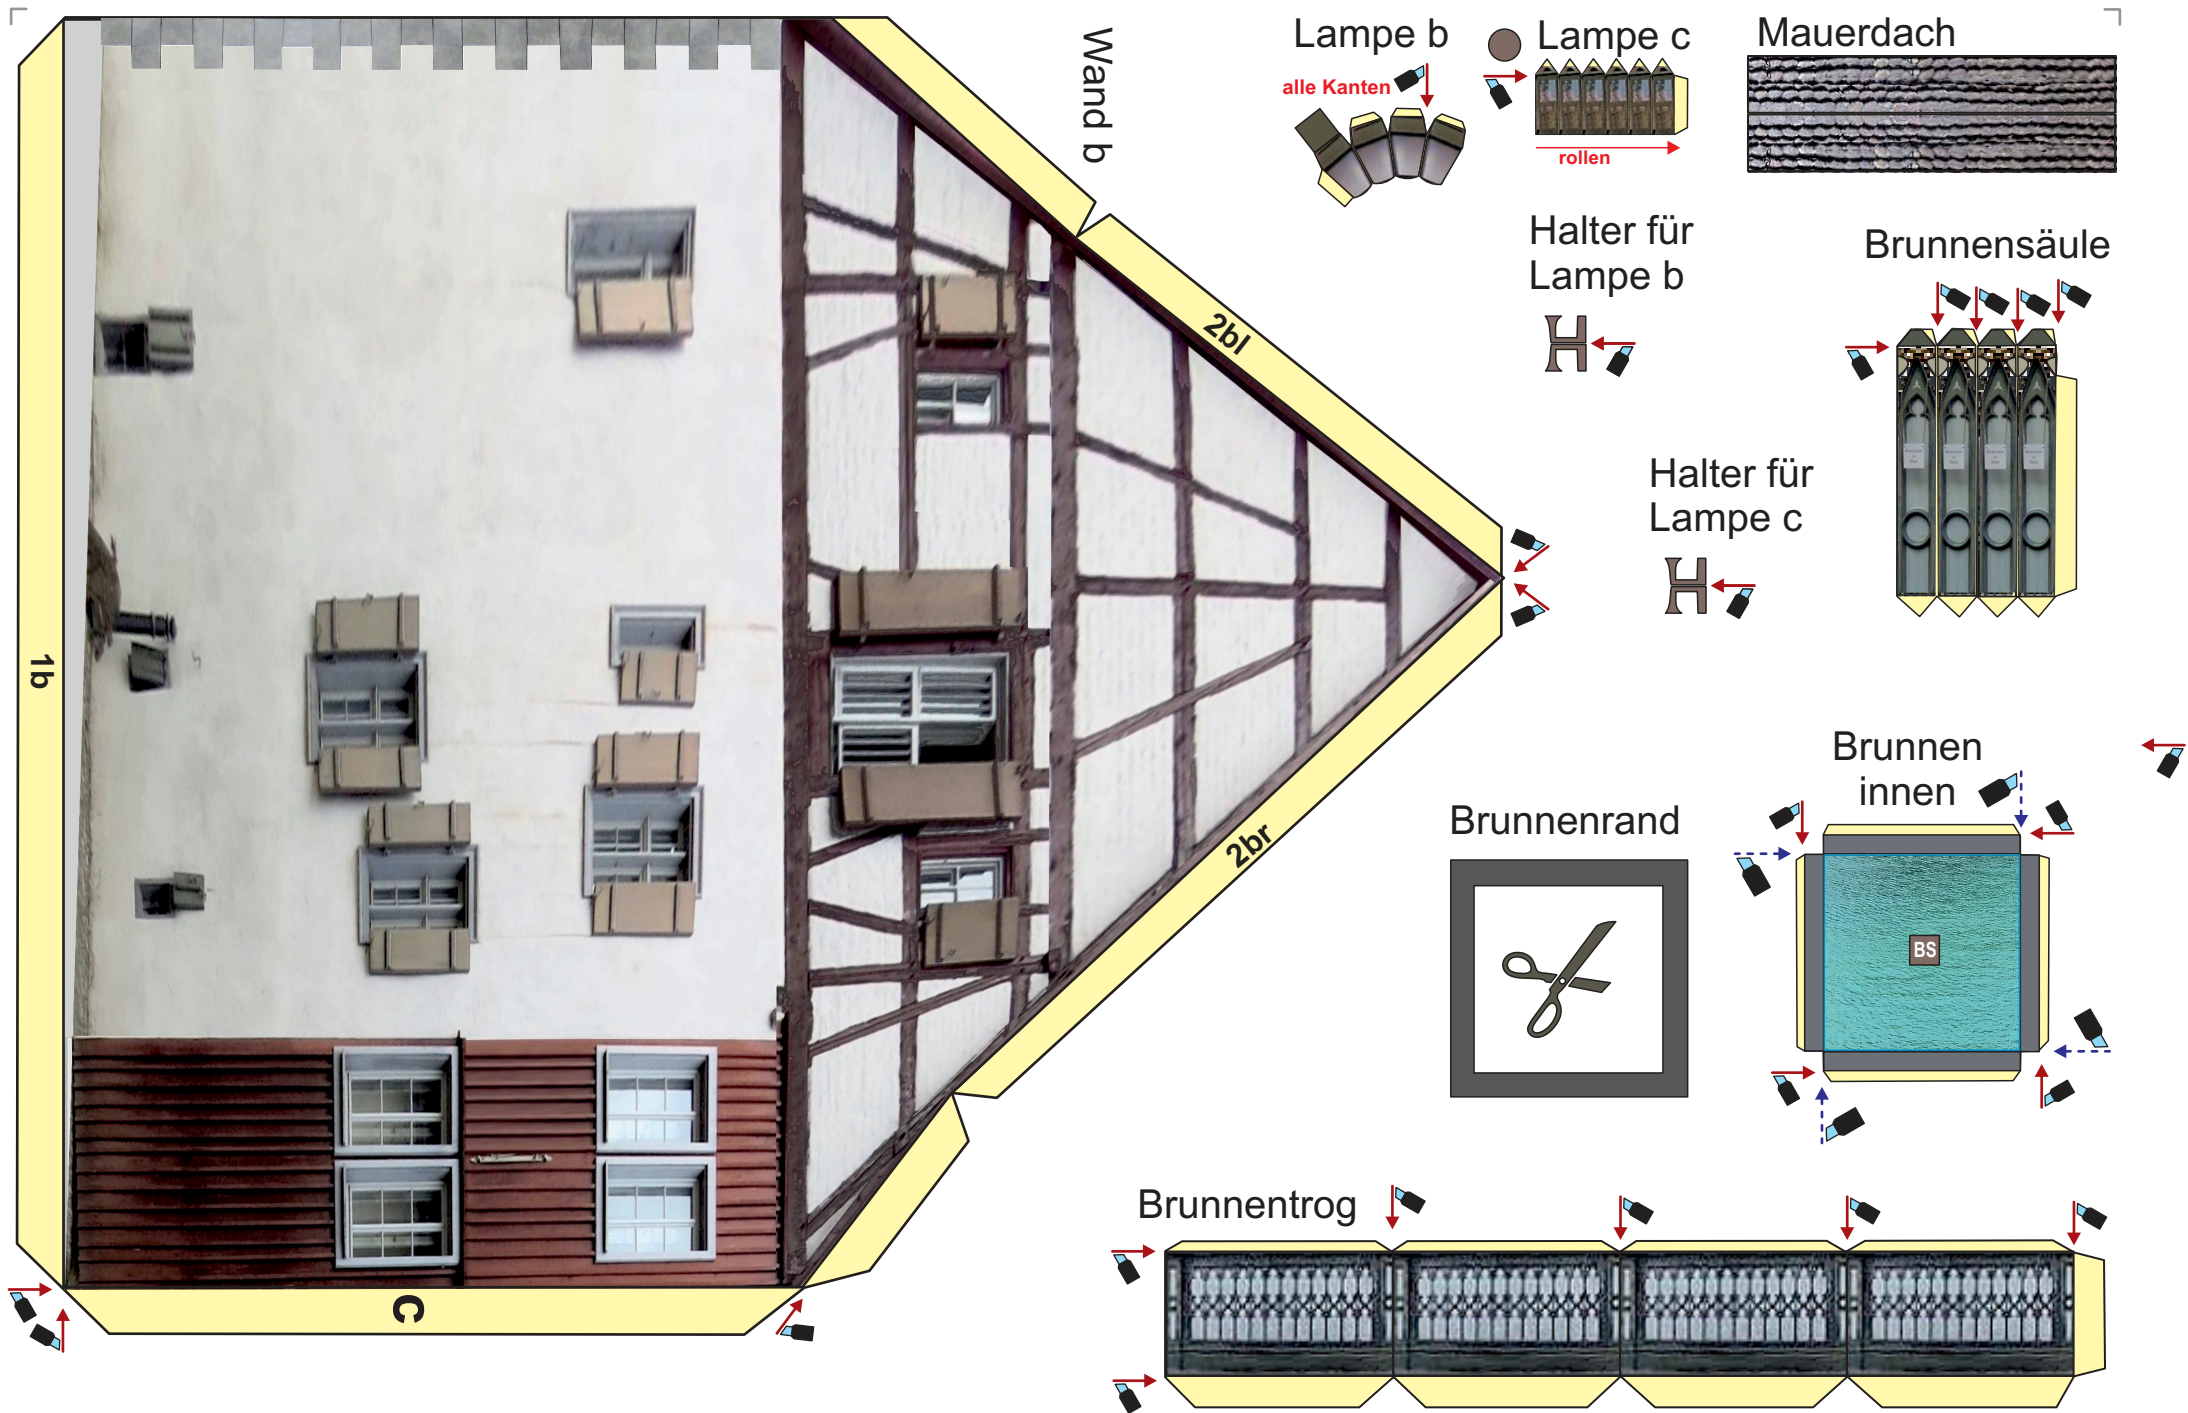

# Modellbausatz Weberzunftthaus in D-88239 Wangen/Allgäu

(c) 2016 Dieter Welz, Ulm | www.wediul.de

wediul.de

**Ausschneide-  
bogen**

im freien Download

Wand a

Wangen/Allgäu Weberzunftthaus M 1:87(HO) - Modellbau-Bogen 2 (c) 2016 www.wediul.de

Mauerbogen (anpassen)

Schrägdach-Schiene anpassen

Schrägdach-Schiene anpassen

Dach innen

Dachverklebung