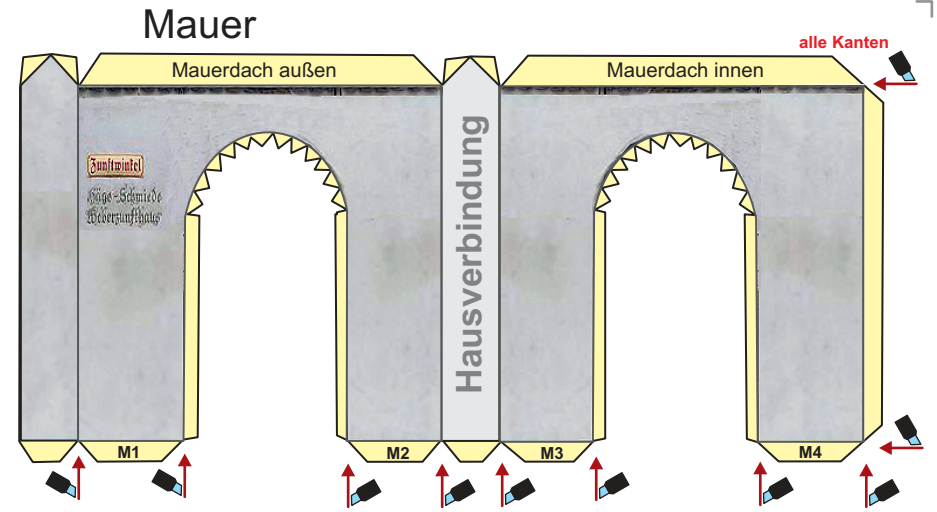

# Modellbausatz Weberzunftthaus in D-88239 Wangen/Allgäu

(c) 2016 Dieter Welz, Ulm | www.wediul.de

wediul.de

**Ausschneide-  
bogen**

im freien Download

Wand a

Wangen/Allgäu Weberzunftthaus M 1:87(HO) - Modellbau-Bogen 2 (c) 2016 www.wediul.de

Mauerbogen (anpassen)

Schrägdach-Schiene anpassen

Schrägdach-Schiene anpassen

Dach innen

Dachverklebung