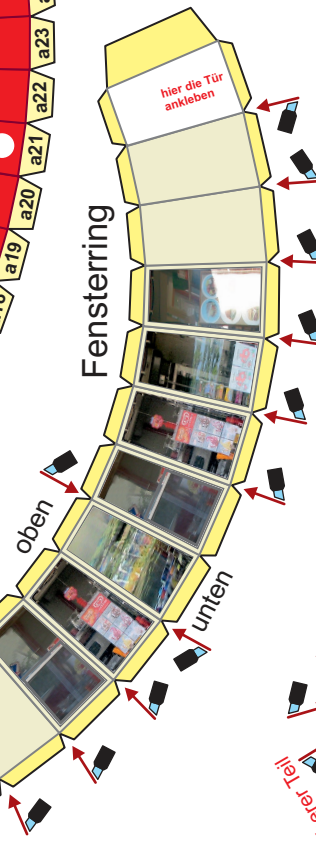

Modellbausatz Wangen/Allgäu Milchpils am Festplatz M1:87 (HO)

(c) 2016 Dieter Welz, Ulm | www.wediul.de

Bodenplatte auf 1 bis 2 mm Karton

Dachboden Unterseite

Dachkranz 3

Sitzbank

2 Bankstützen
0,5 mm Karton dazwischen

Mülleimer 1

alle Kanten

Mülleimer 2

alle Kanten

Ablagering oben
auf 0,5 bis 1mm Karton

alle Kanten

Ablagering unten

Dachkappe

Fahne 2

Fahne 1

Dachkranz 1

Fenstering

untere Ringwand

Ablagering-Rand

unterer Teil

oberer Teil

oben

unten

unterer Teil

oberer Teil

unterer Teil

oberer Teil