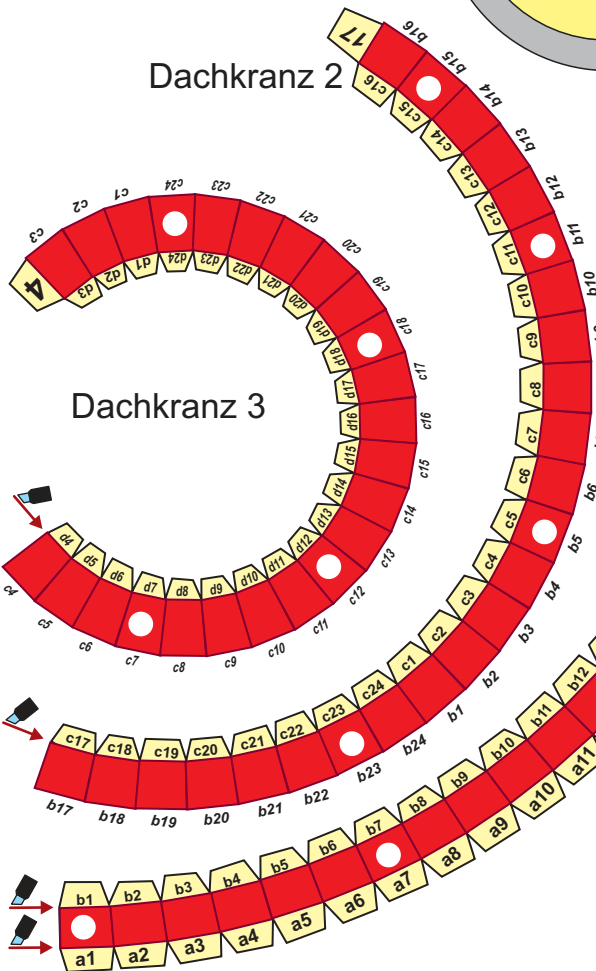

Modellbausatz Wangen/Allgäu Milchpils am Festplatz M1:87 (HO)

(c) 2016 Dieter Welz, Ulm | www.wediul.de

Bodenplatte auf 1 bis 2 mm Karton

Dachboden Unterseite

Dachkranz 3

Sitzbank

2 Bankstützen
0,5 mm Karton dazwischen

Mülleimer 1

alle Kanten

Mülleimer 2

alle Kanten

Ablagering oben
auf 0,5 bis 1mm Karton

alle Kanten

Ablagering unten

Dachkappe

Fahne 2

Fahne 1

Dachkranz 1

Fenstering

untere Ringwand

Ablagering-Rand

unterer Teil

oberer Teil

oben

unten

unterer Teil

oberer Teil

unterer Teil

oberer Teil