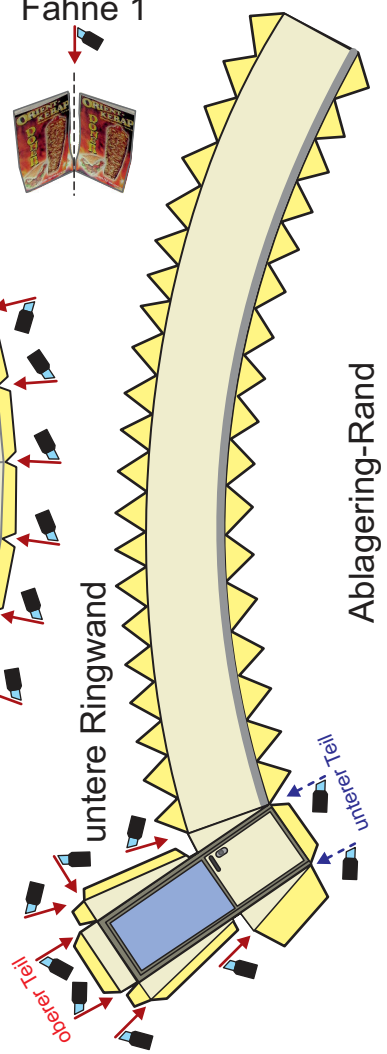

Modellbausatz Wangen/Allgäu Milchpils am Festplatz M1:87 (HO)

(c) 2016 Dieter Welz, Ulm | www.wediul.de

Bodenplatte auf 1 bis 2 mm Karton

Dachboden Unterseite

Dachkranz 3

Sitzbank

2 Bankstützen
0,5 mm Karton dazwischen

Mülleimer 1

alle Kanten

Mülleimer 2

alle Kanten

Ablagering oben
auf 0,5 bis 1mm Karton

alle Kanten

Ablagering unten

Dachkappe

Fahne 2

Fahne 1

Dachkranz 1

Fenstering

untere Ringwand

Ablagering-Rand

unterer Teil

oberer Teil

oben

unten

unterer Teil

oberer Teil

unterer Teil

oberer Teil